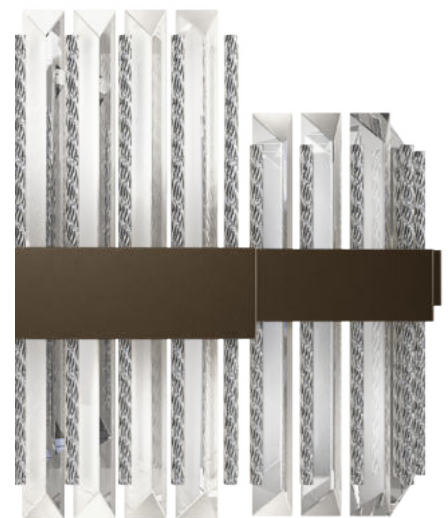

Cristallo al piombo trasparente /
Transparent lead crystal

Decoro Tondino diamantato /
Decor diamond rod

Finiture disponibili / Available finishes

 Moka
Moka

 Tortora
Dove grey

MOKA / MOKA

Art. 7100/APP2

L cm 34,9 / H cm 36 / SP cm 15,5
W 13.74 in / H 14.17 in / SP 6.01 in