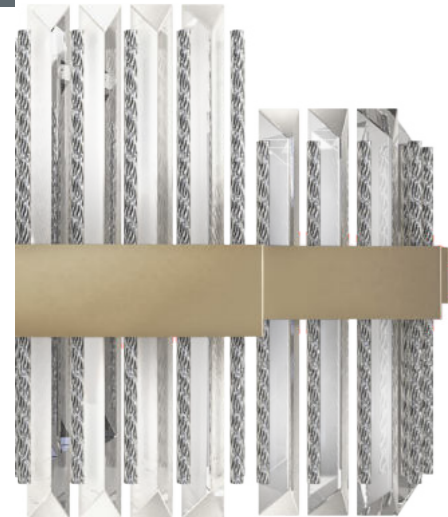

Cristallo al piombo trasparente /
Transparent lead crystal

Decoro Tondino diamantato /
Decor diamond rod

Finiture disponibili / Available finishes

 Moka
Moka

 Tortora
Dove grey

MOKA / MOKA

Art. 7100/APP2

L cm 34,9 / H cm 36 / SP cm 15,5
W 13.74 in / H 14.17 in / SP 6.01 in